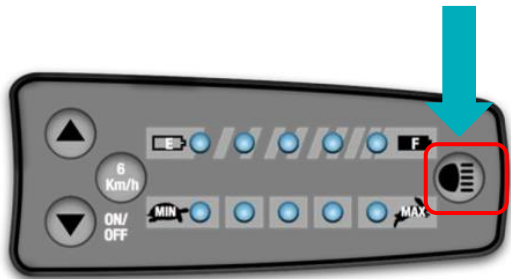

2. Tänd framlampan med styrenheten